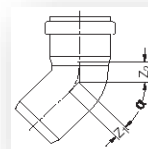

Farge: hvit (RAL 9003)

Artikkelnr.	Artikkel
2225668	40 mm 45° Raupiano Plus Bend
2225751	40mm 15° Raupiano Plus Bend
2225752	40mm 30° Raupiano Plus Bend
2225669	40 mm 87° Raupiano Plus Bend
2225534	50 mm 15° Raupiano Plus Bend
2225535	50 mm 30° Raupiano Plus Bend
2225536	50 mm 45° Raupiano Plus Bend
2225538	50 mm 87° Raupiano Plus Bend
2225539	75 mm 15° Raupiano Plus Bend
2225541	75 mm 30° Raupiano Plus Bend
2225542	75 mm 45° Raupiano Plus Bend
2225544	75 mm 87° Raupiano Plus Bend
2225545	110 mm 15° Raupiano Plus Bend
2225546	110 mm 30° Raupiano Plus Bend
2225547	110 mm 45° Raupiano Plus Bend
2225549	110 mm 87° Raupiano Plus Bend