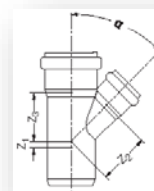

RAUPIANO PLUS grenrør

Med gummitetning

Materiale RAU-PP (mineralfylt)

Farge: hvit (RAL 9003)

Artikkelnr.	Artikkel
2225699	40/40MM 45° Raupiano Plus Grenrør
2225701	40/40 MM 87° Raupiano Plus Grenrør
2225556	50/50MM 45° Raupiano Plus Grenrør
2225557	50/50MM 87° Raupiano Plus Grenrør
2225558	75/50MM 45° Raupiano Plus Grenrør
2225559	75/50MM 87° Raupiano Plus Grenrør
2225561	75/75MM 45° Raupiano Plus Grenrør
2225562	75/75MM 87° Raupiano Plus Grenrør
2225563	110/50MM 45° Raupiano Plus Grenrør
2225564	110/50MM 87° Raupiano Plus Grenrør
2225565	110/75MM 45° Raupiano Plus Grenrør
2225566	110/75MM 87° Raupiano Plus Grenrør
2225567	110/110MM 45° Raupiano Plus Grenrør
2225568	110/110MM 87° Raupiano Plus Grenrør