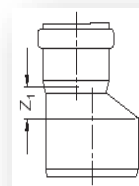

RAUPIANO PLUS overgang

Med gummitetning

Materiale RAU-PP (mineralfylt)

Farge: hvit (RAL 9003)

Artikkelnr.	Artikkel
2225577	75/50mm Raupiano Plus Overgang
2225578	110/50mm Raupiano Plus Overgang
2225579	110/75mm Raupiano Plus Overgang
2225744	40/32mm Raupiano Plus Overgang
2225745	50/32mm Raupiano Plus Overgang
2225708	50/40mm Raupiano Plus Overgang