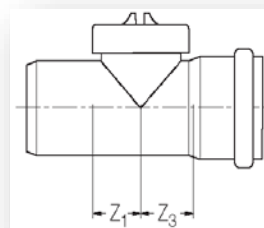

RAUPIANO PLUS stakeluke

Med gummitetning

Materiale RAU-PP (mineralfyllt)

Farge: hvit (RAL 9003)

Artikkelnr.	Artikkel
2225722	75mm Raupiano Plus Stakeluke
2225601	110mm Raupiano Plus Stakeluke

Lyddempende dobbeltklammer

Med ekstra lyddemping og snepplås

Med støtte- og festeklammer, pinnerkrue inkludert

Forsinket stål

DN 200: uten snepplammer, inkl. pinnerkrue M 12 / 60 mm og veggfesteplate